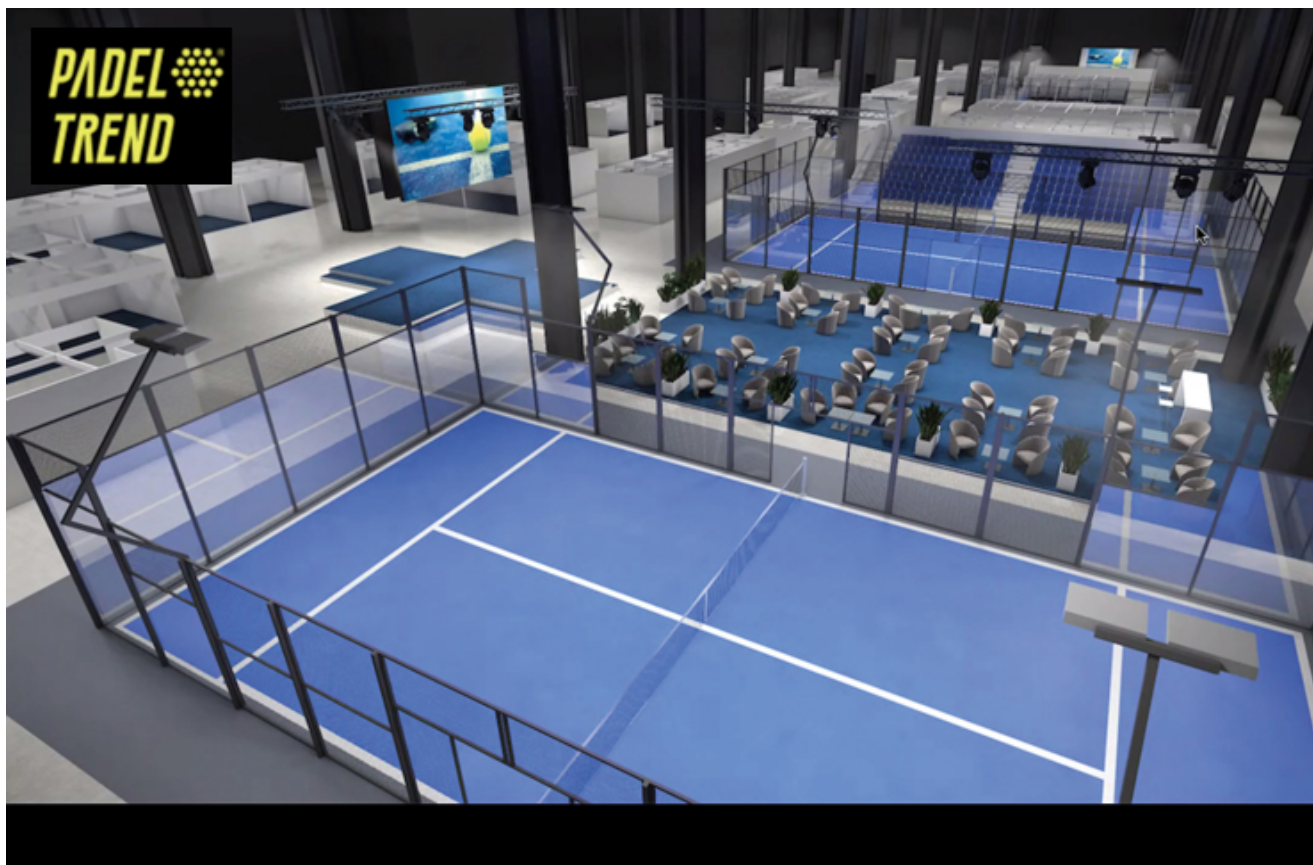

Il Padel Trend Expo si terrà a Milano

thesportspirit.com/il-padel-trend-expo-si-terra-a-milano/

By Tommaso Serena

5 agosto 2022

Il grande evento del 2023, il Padel Trend Expo, sarà di scena a Milano, città sempre più di riferimento quando si parla di padel

La prima storica edizione del Padel Trend Expo si terrà a Milano. Questa è la notizia che sta facendo il giro dello stivale tra tutti gli appassionati di padel.

L'evento, che si terrà a metà gennaio 2023 nell'area MiCo Fiera Milano City, era stato inizialmente pensato per Roma già il prossimo settembre, per poi essere spostato e posticipato proprio nell'ottica di permettere a tutte le aziende di presentare i nuovi prodotti nel contesto dell'esposizione.

La nuova location, centrale e con capienza maggiore, è stata pensata anche per dare a tutti la possibilità di partecipare, soprattutto vista la grandissima e sempre crescente affluenza che il padel scaturisce.