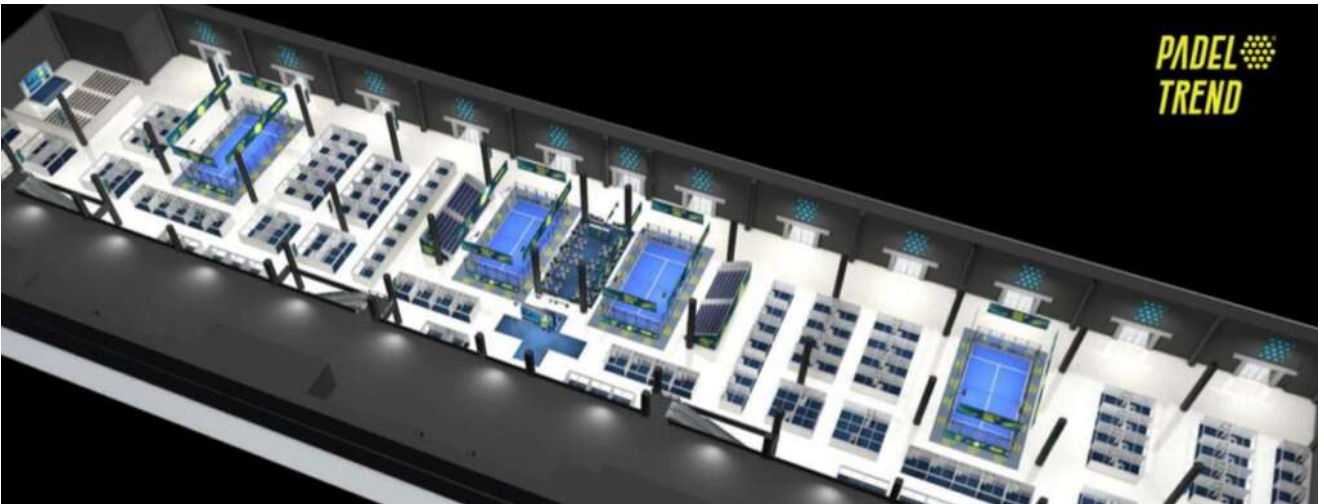

Il Padel Trend Expo si terrà a Milano

thesportspirit.com/il-padel-trend-expo-si-terra-a-milano/

By Tommaso Serena

5 agosto 2022

Il grande evento del 2023, il Padel Trend Expo, sarà di scena a Milano, città sempre più di riferimento quando si parla di padel

La prima storica edizione del Padel Trend Expo si terrà a Milano. Questa è la notizia che sta facendo il giro dello stivale tra tutti gli appassionati di padel.

L'evento, che si terrà a metà gennaio 2023 nell'area MiCo Fiera Milano City, era stato inizialmente pensato per Roma già il prossimo settembre, per poi essere spostato e posticipato proprio nell'ottica di permettere a tutte le aziende di presentare i nuovi prodotti nel contesto dell'esposizione.

La nuova location, centrale e con capienza maggiore, è stata pensata anche per dare a tutti la possibilità di partecipare, soprattutto vista la grandissima e sempre crescente affluenza che il padel scaturisce.